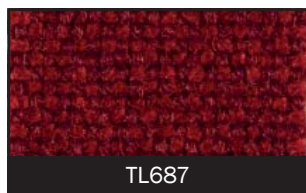

B LINE

CARTELLA COLORI | COLOUR REFERENCE CHART

HALLINGDAL

TL110

TL173

TL220

TL687

TL370

TL763

DIVINA 3

TD462

TD191

TD106

TD623

TD393

TD692