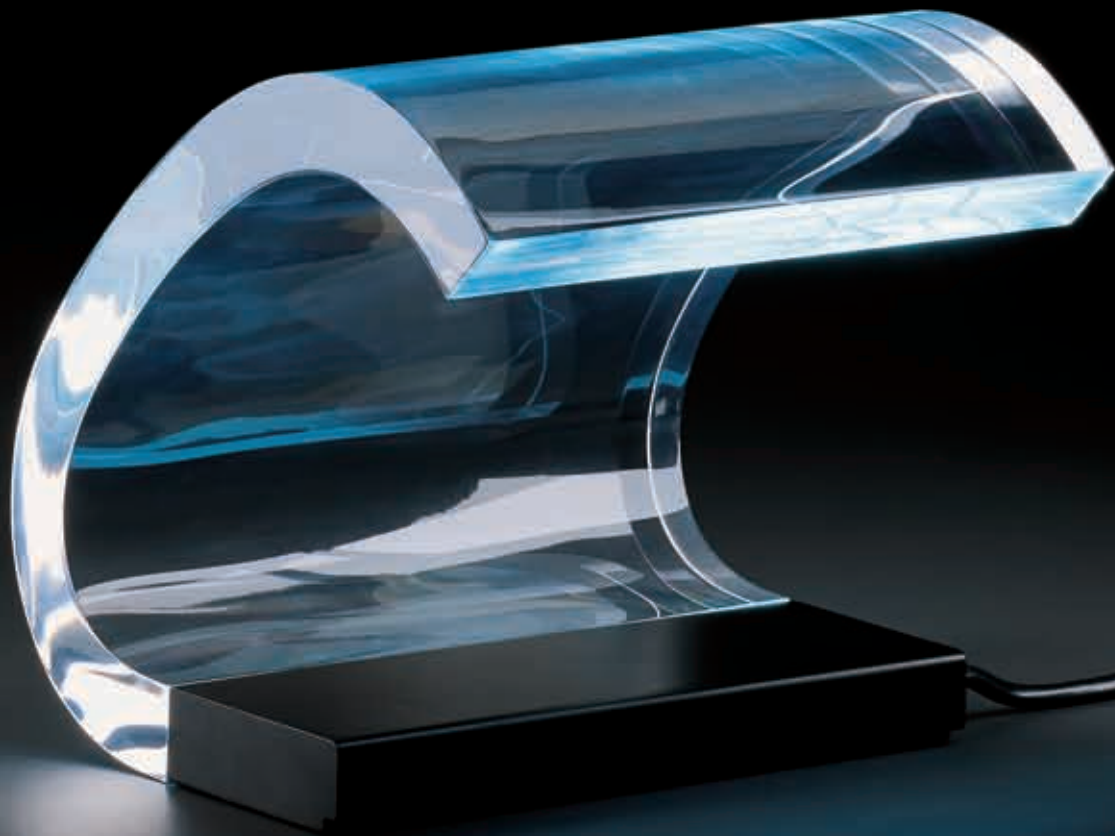

oluce

COLOMBO 281

Lampada da tavolo a luce indiretta e diffusa, base in acciaio verniciato e diffusore in Perspex.

Table lamp giving indirect and diffused light, laquered steel base and Perspex diffuser.

Lampe de table à lumière indirecte et diffuse, base en acier verni et diffuseur en Perspex.

Tischleuchte mit indirektem und diffusem Licht, Sockel aus lackiertem Stahl und Leuchtkörper aus Perspex.

tavolo table	terra floor	parete_soffitto wall_ceiling	sospensione suspension	esterno outdoor