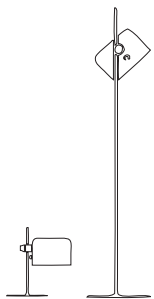

oluce

COUPE' 3321

Lampada da terra a luce diretta, base in metallo verniciato, asta cromata; riflettore, orientabile e regolabile, in alluminio verniciato.

Floor lamp giving direct light, lacquered metal base, chromium-plated stem, adjustable reflector in lacquered aluminium.

Lampadaire à lumière directe, base en métal verni, tige chromée, réflecteur orientable et réglable en aluminium verni.

Stehleuchte mit direktem Licht, Fuß aus lackiertem Metall, verchromter Stab, drehbarer und verstellbarer Reflektor aus lackiertem Aluminium.