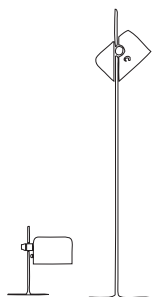

# COUPE Joe Colombo 1967

## COUPE 2202

Lampada da tavolo a luce diretta, base in metallo verniciato, asta cromata; riflettore, orientabile e regolabile, in alluminio verniciato.

Table lamp giving direct light, lacquered metal base, chromium-plated stem, adjustable reflector in lacquered aluminium.

Lampe de table à lumière directe, base en métal verni, tige chromée, réflecteur orientable et réglable en aluminium verni.

Tischleuchte mit direktem Licht, Fuß aus lackiertem Metall, verchromter Stab, drehbarer und verstellbarer Reflektor aus lackiertem Aluminium.