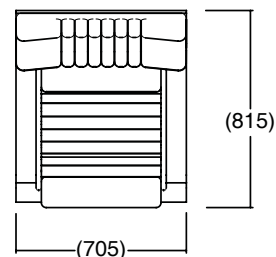

Peso netto 15,10 kg
Peso lordo 21,60 kg

Measures and Weights:

Net weight 15,10 kg
Gross weight 21,60 kg

Abmessungen und Gewicht:

Nettogewicht 15,10 kg
Bruttogewicht 21,60 kg

Dimensions et poids:

Poids net 15,10 kg
Poids brut 21,60 kg

Dimensiones y pesos:

Peso neto 15,10 kg
Peso bruto 21,60 kg

L= 83,5 cm
P= 75,0 cm
H= 83,5 cm

Colori rivestimento:

Consultare cartella tessuti

Colours of cover:

Details on fabric reference chart

Farben Bezug: