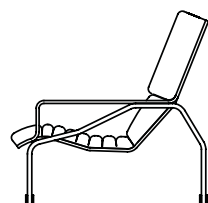

Dimensiones y pesos:

Peso neto 15,10 kg
Peso bruto 21,60 kg

L= 83,5 cm
P= 75,0 cm
H= 83,5 cm

Colori rivestimento:

Consultare cartella tessuti

Colours of cover:

Details on fabric reference chart

Farben Bezug: