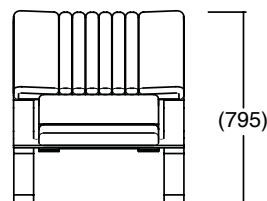

Peso netto 15,10 kg
Peso lordo 21,60 kg

Measures and Weights:

Net weight 15,10 kg
Gross weight 21,60 kg

Abmessungen und Gewicht:

Nettogewicht 15,10 kg
Bruttogewicht 21,60 kg

Dimensions et poids:

Poids net 15,10 kg
Poids brut 21,60 kg

Dimensiones y pesos:

Peso neto 15,10 kg
Peso bruto 21,60 kg

L= 83,5 cm
P= 75,0 cm
H= 83,5 cm

Colori rivestimento:

Consultare cartella tessuti

Colours of cover:

Details on fabric reference chart

Farben Bezug: