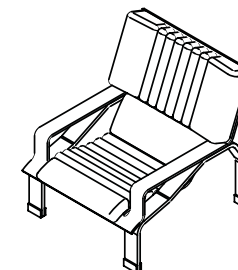

Peso netto 15,10 kg
Peso lordo 21,60 kg

Measures and Weights:

Net weight 15,10 kg
Gross weight 21,60 kg

Abmessungen und Gewicht:

Nettogewicht 15,10 kg
Bruttogewicht 21,60 kg

Dimensions et poids:

Poids net 15,10 kg
Poids brut 21,60 kg

Dimensiones y pesos:

Peso neto 15,10 kg
Peso bruto 21,60 kg

L= 83,5 cm
P= 75,0 cm
H= 83,5 cm

Colori rivestimento:

Consultare cartella tessuti

Colours of cover:

Details on fabric reference chart

Farben Bezug: